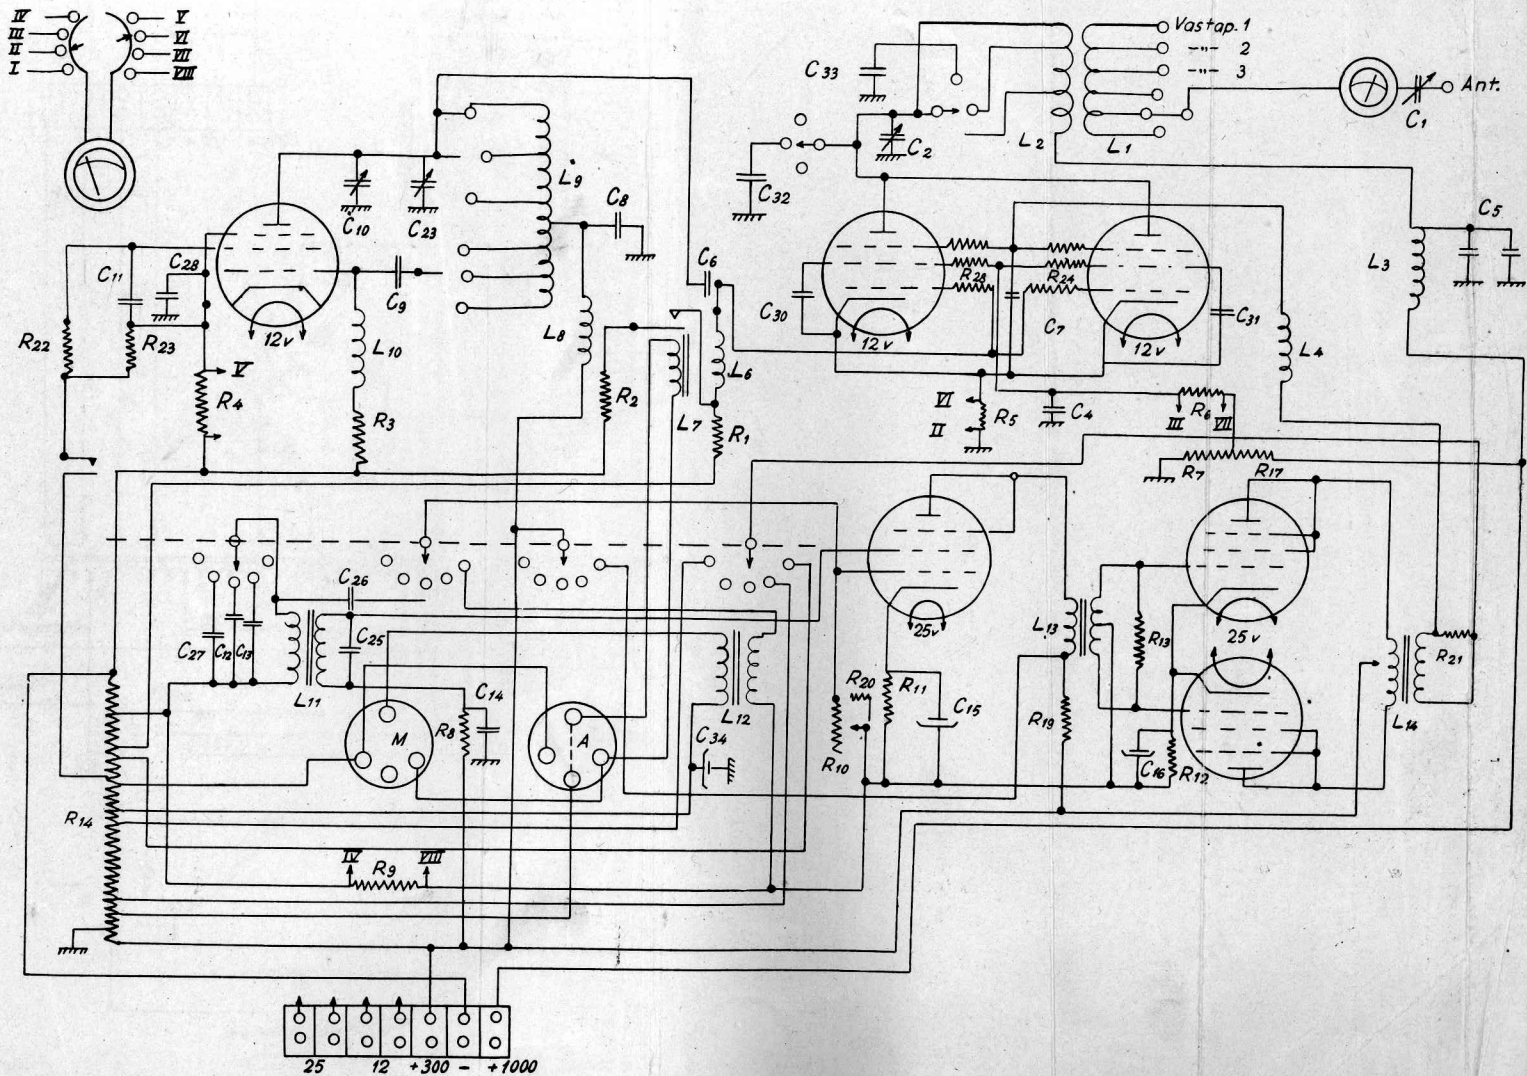

P-12-4: lähettimen virranjako- ja tasasuuntauskytkentäkaaviot.

P-12-4: lähettimen kytkentäkaavio.

P-12-4: lähettimen kytkentäkaavio.

25 12 +380 - +1000